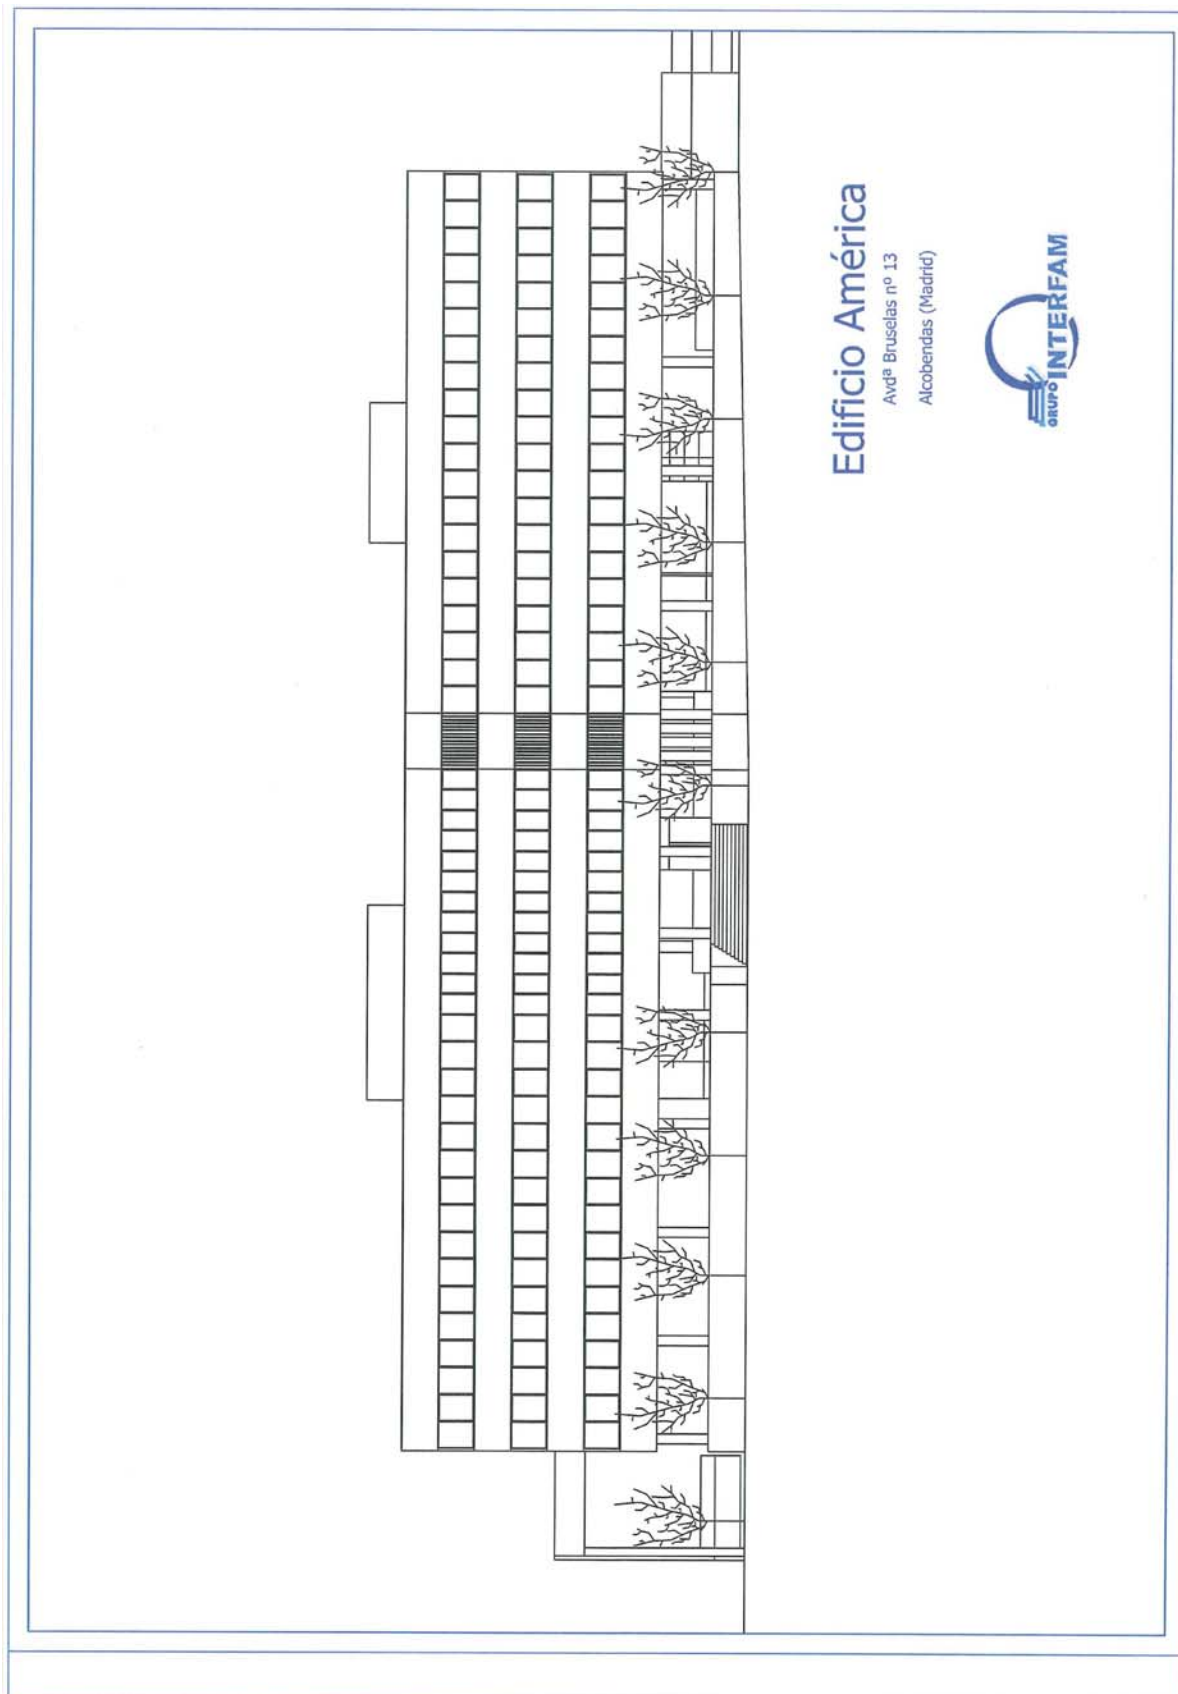

edificio AMERICA

Avda. Bruselas 13 – Arroyo de la Vega - Alcobendas