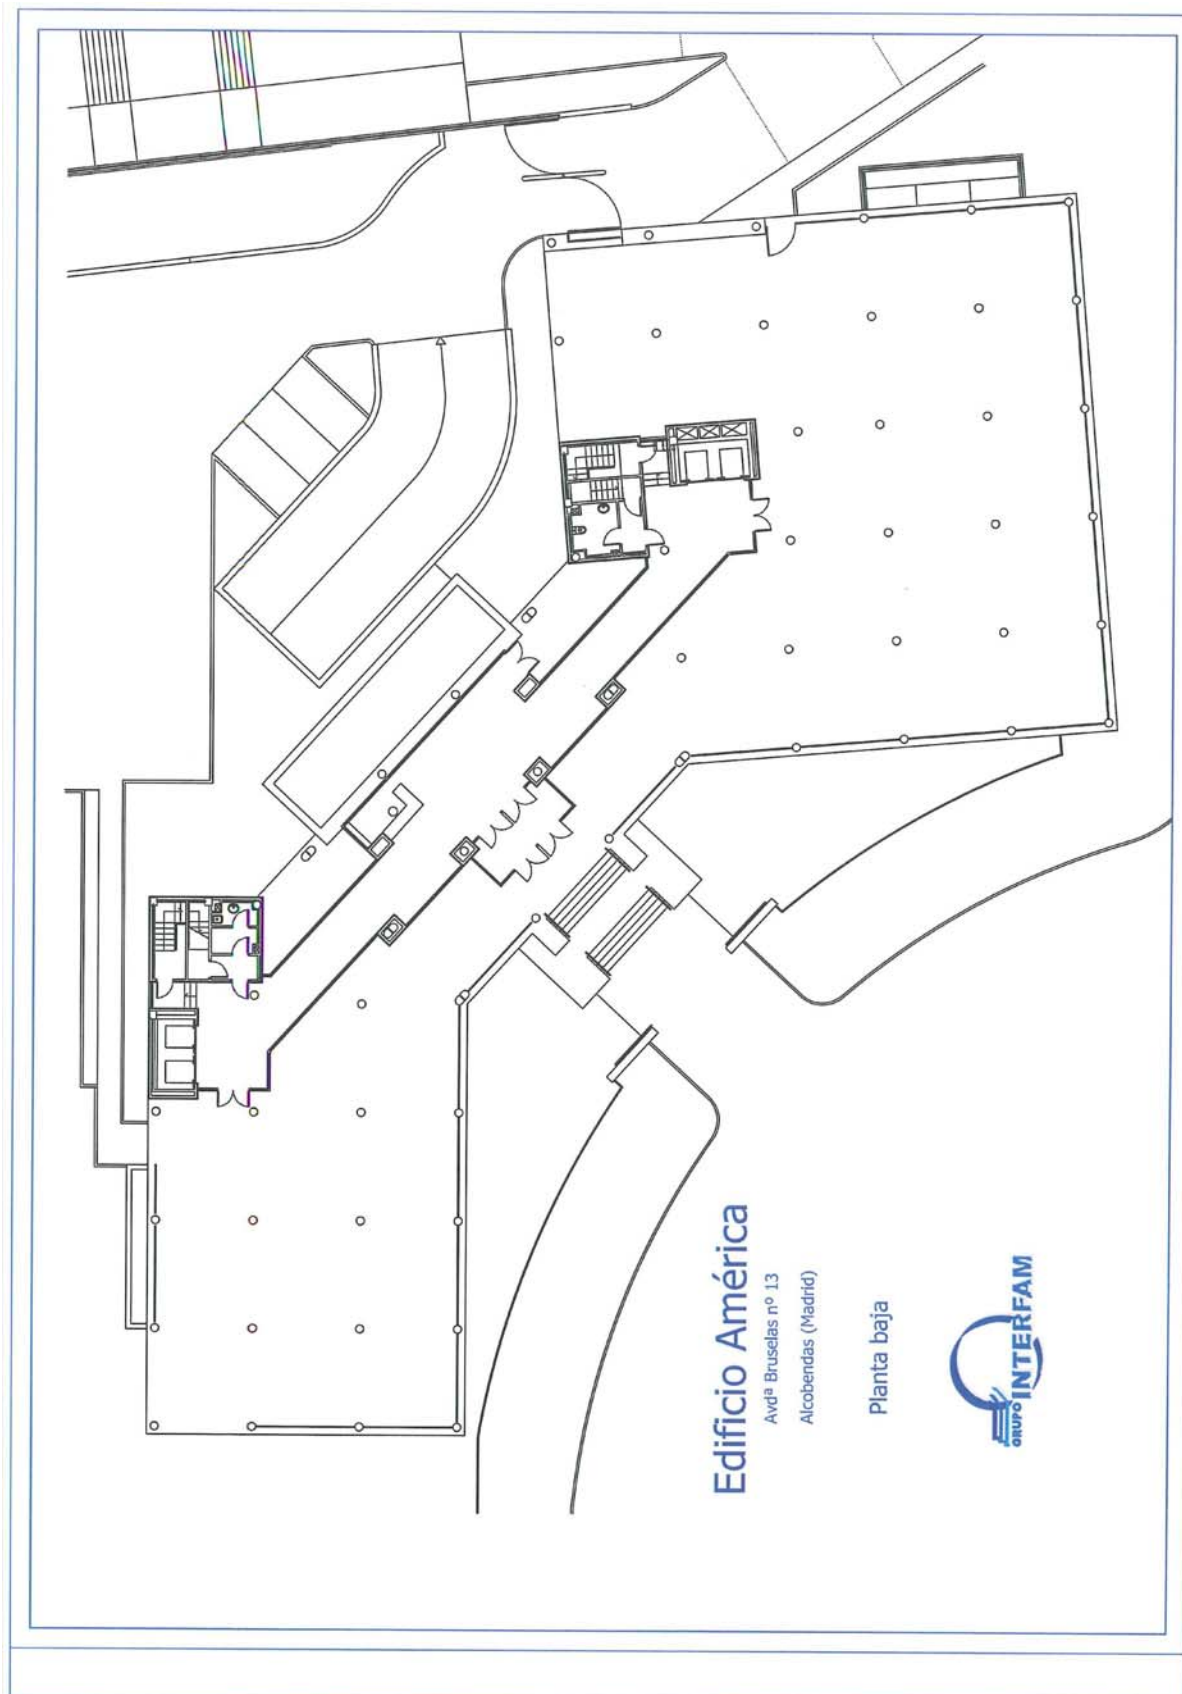

edificio AMERICA

Avda. Bruselas 13 – Arroyo de la Vega - Alcobendas